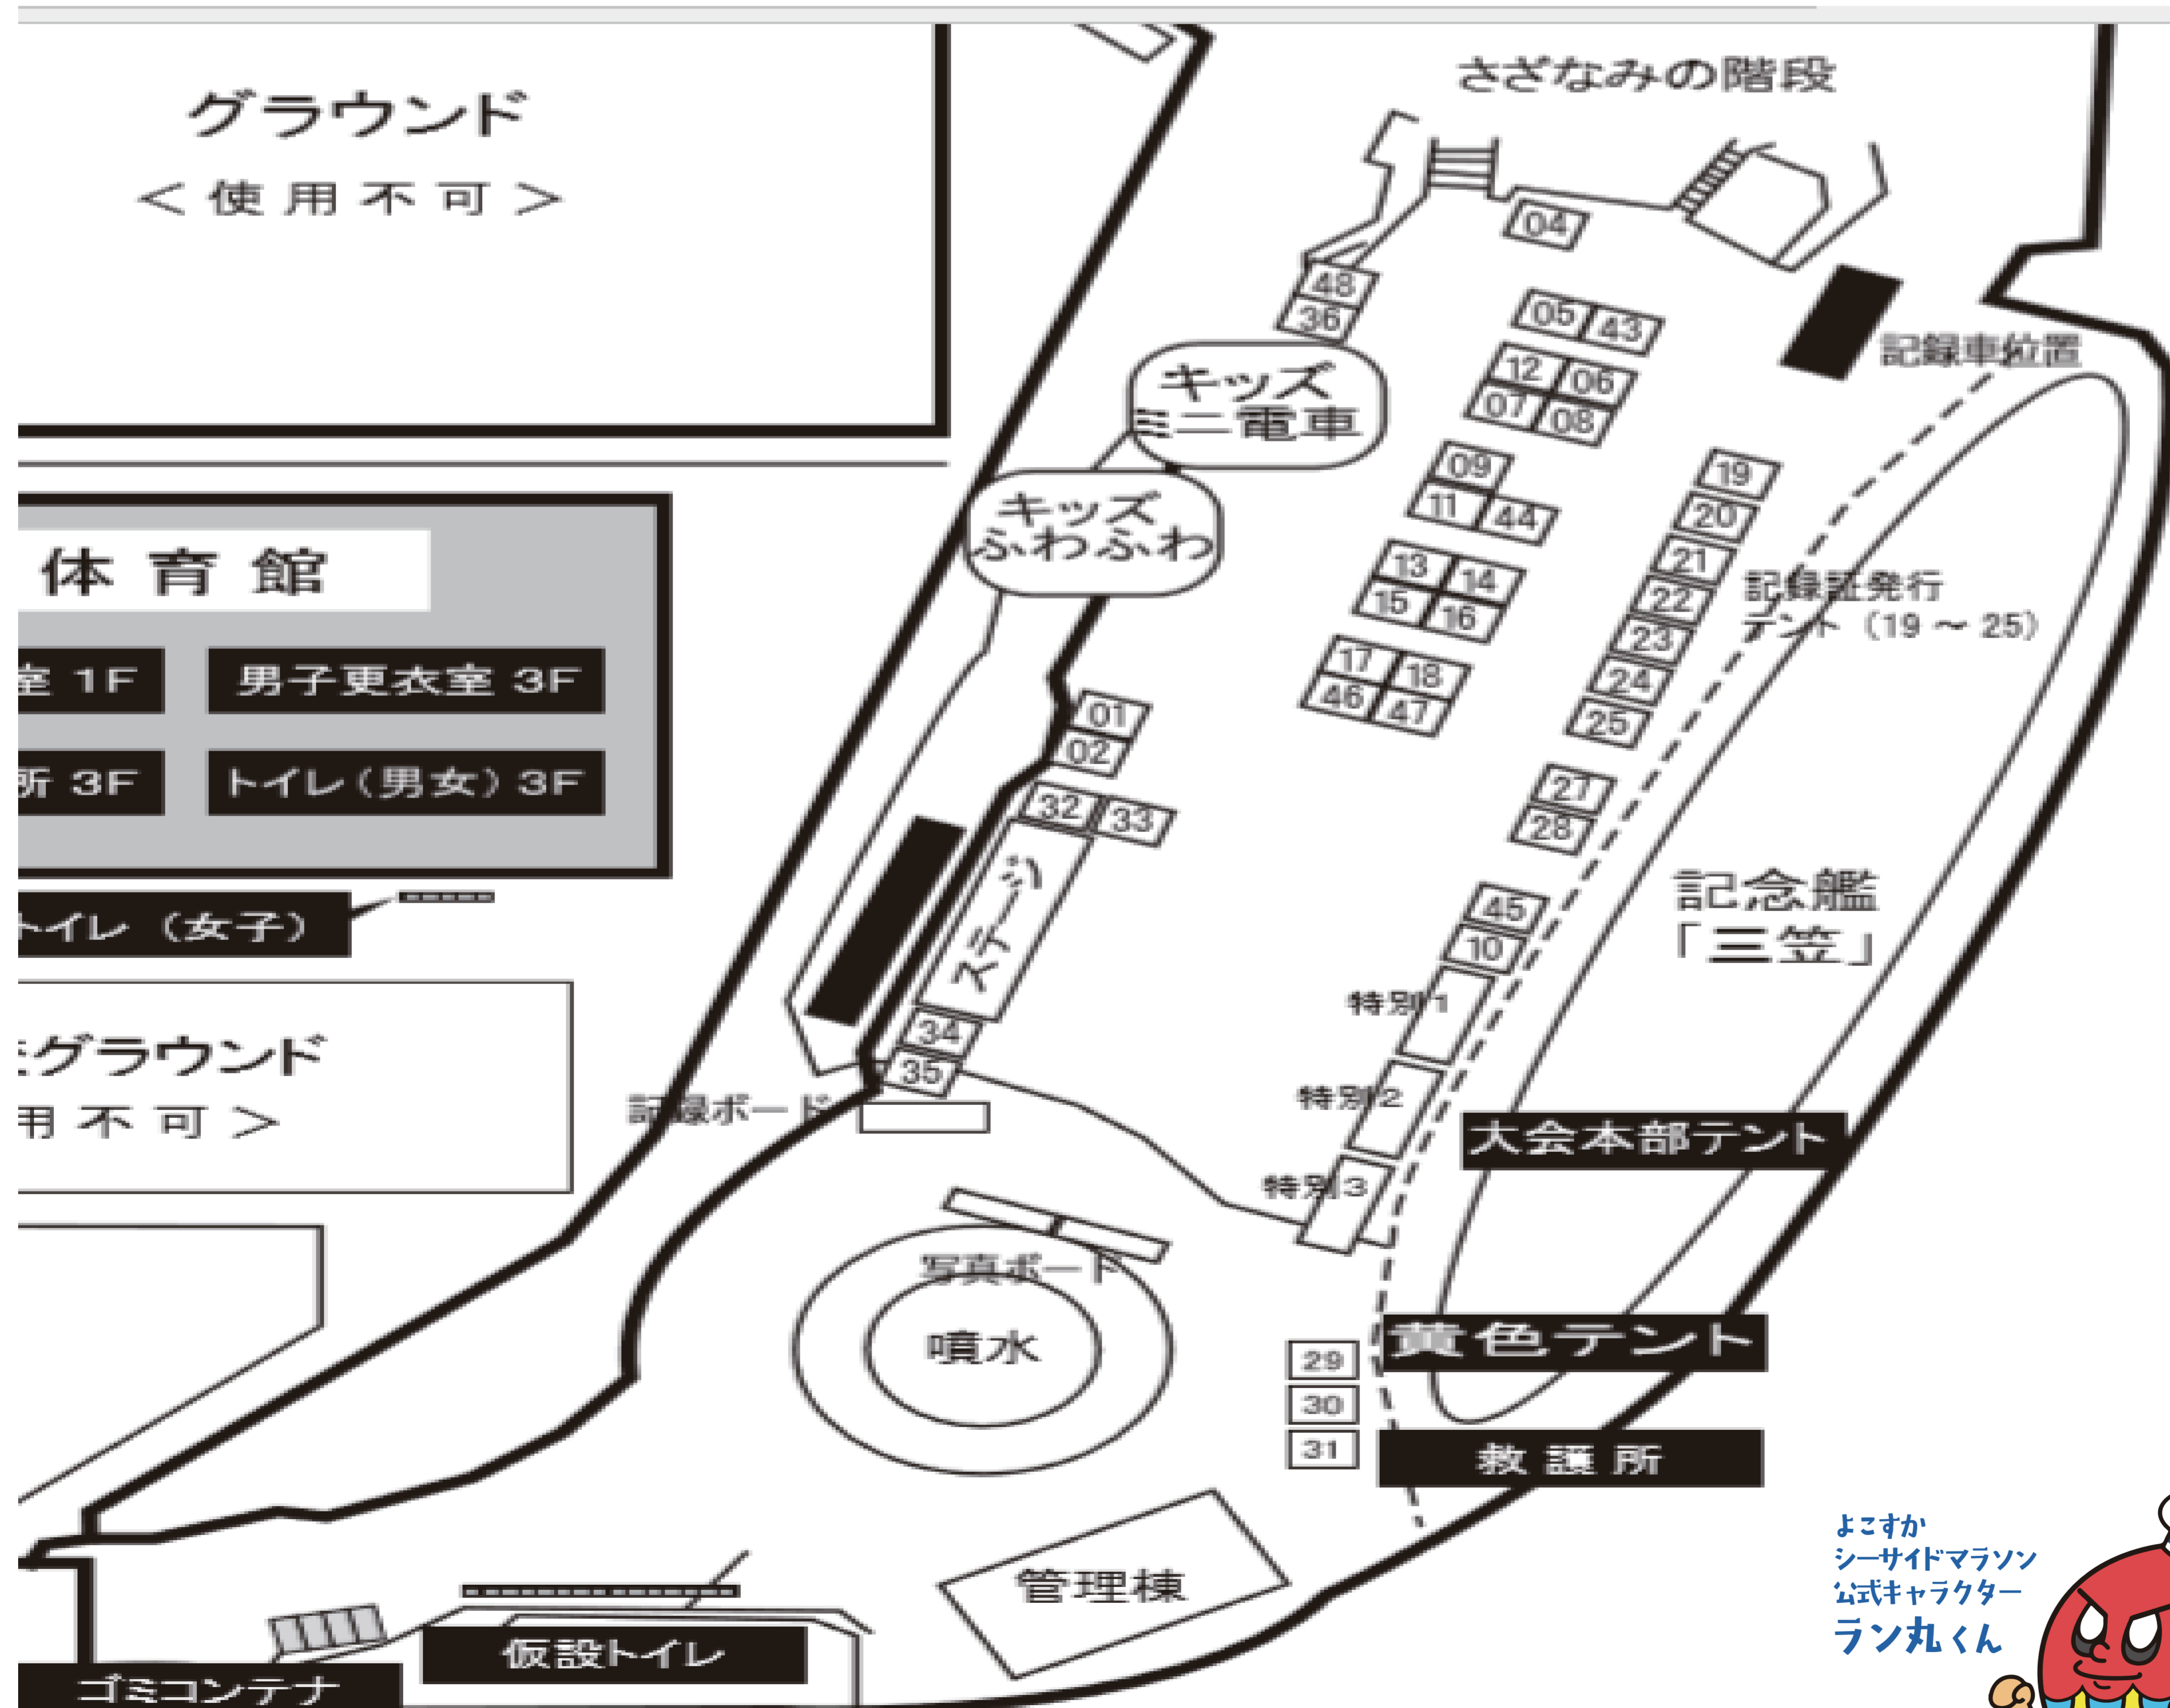

大会当日対応テント案内

ゼッケン・計測チップ忘れは大会会場(三笠公園)黄色テント(テント配置図29番)へ事前郵送物未着(事前連絡要す)大会当日にて対応いたします。スタート間際になると大変混みあう可能性もございますので、時間に余裕をもって黄色テントにお越しください。。テント稼働時間(AM7:15~)

- ※ゼッケン・計測チップ忘れにつきましては再発行手数料¥1500がかかります。
- ※ゼッケン・計測チップ事前郵送物未着の方(事前連絡要す)はひようかかりません。

よこすか
シーサイドマラソン
公式キャラクター
ラン丸くん